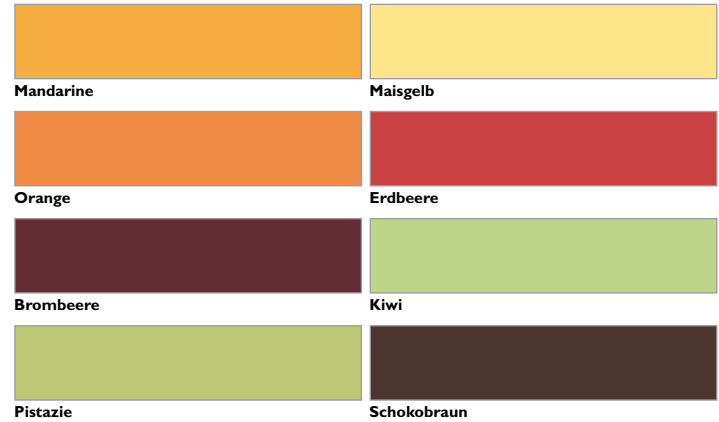

RaumColor

MATT

- fertig abgetönte Dispersions-Innenwandfarbe
- hochdeckend
- wasserdampfdiffusionsfähig
- geruchsarm
- überstreichbar
- EN 13300: Nassabriebklasse 3, Deckvermögen Kl. 2

PremiumColor

MATT

- fertig abgetönte Dispersions-Innenwandfarbe
- wasserdampfdiffusionsfähig
- emissionsarm
- hochergiebig
- geruchsneutral
- EN 13300: Nassabriebklasse 2, Deckvermögen Kl. 2

Diese fertig abgetönte, gut deckende Wand- und Deckenfarbe ist auf jedem festen, sauberen, trockenen und tragfähigen Untergrund einsetzbar

Farbtöne:

Verpackungsgrößen:

5 L
10 L

Eine fertig abgetönte, scheuerbeständige, hochwertige Wand- und Deckenfarbe mit hoher Beanspruchbarkeit, für neutrale Innenputze, Raufaser, Gips und Gipskarton

Farbtöne:

Verpackungsgrößen:

2,5 L