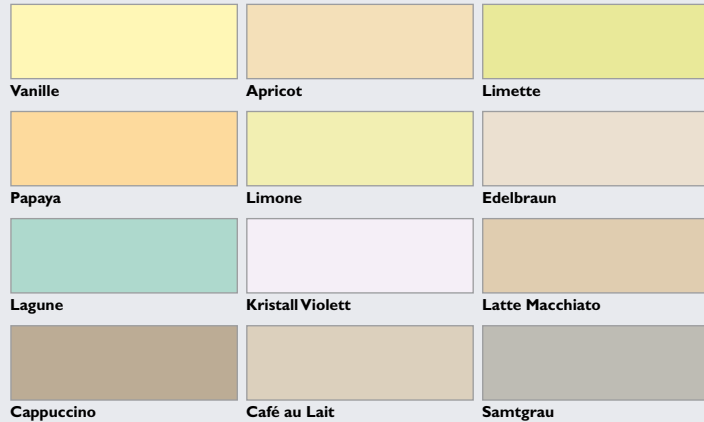

Erfahren Sie mehr über Wilckens Farben auf
www.wilckens.com

Wilckens Farben GmbH

Schmiedestraße 10
25348 Glückstadt
Tel +49 (0)4124 / 60 60
Fax +49 (0)4124 / 15 37
Mail info@wilckens.com

INNENWANDFARBE

fertig abgetönt

RaumColor

MATT

- fertig abgetönte Dispersions-Innenwandfarbe
- hochdeckend
- wasserdampfdiffusionsfähig
- geruchsarm
- überstreichbar
- EN 13300: Nassabriebklasse 3, Deckvermögen Kl. 2

PremiumColor

MATT

- fertig abgetönte Dispersions-Innenwandfarbe
- wasserdampfdiffusionsfähig
- emissionsarm
- hochergiebig
- geruchsneutral
- EN 13300: Nassabriebklasse 2, Deckvermögen Kl. 2

Diese fertig abgetönte, gut deckende Wand- und Deckenfarbe ist auf jedem festen, sauberen, trockenen und tragfähigen Untergrund einsetzbar

Farbtöne:

Verpackungsgrößen:

5 L
10 L

Eine fertig abgetönte, scheuerbeständige, hochwertige Wand- und Deckenfarbe mit hoher Beanspruchbarkeit, für neutrale Innenputze, Raufaser, Gips und Gipskarton

Farbtöne:

Verpackungsgrößen:

2,5 L